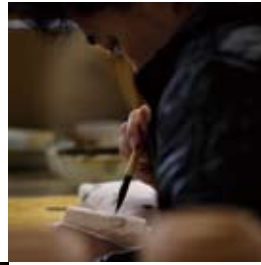

そうた窯

SOTA GAMA

そうた窯の商品は職人がひとつひとつ丁寧に手描きで染付や染錦を画いています。有田焼の伝統を受け継ぎ、現代の生活様式にあつた商品をご提案します。