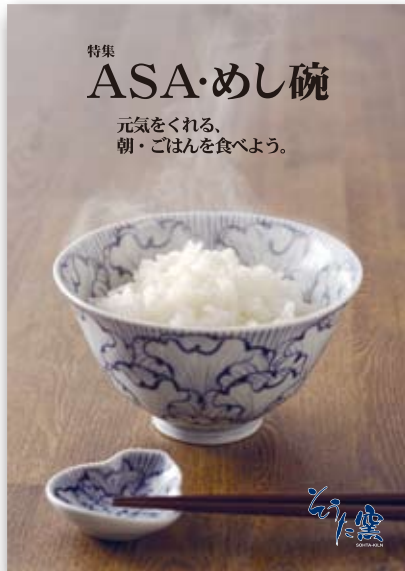

# そうた窯

SOTA GAMA

そうた窯の商品は職人がひとつひとつ丁寧に手描きで染付や染錦を画いています。有田焼の伝統を受け継ぎ、現代の生活様式にあつた商品をご提案します。

伝統文様をモダンテイストにアレンジした染付。手に馴染む使いやすいフォルム。そうた窯は、いつも使う人の気持ちを一番に考えて、有田焼の「今」を毎日の食卓にお届けします。

そうた窯ホームページより、カタログはダウンロードできます。

そうた窯&商品情報ホームページアドレス  
製造元 そうた窯